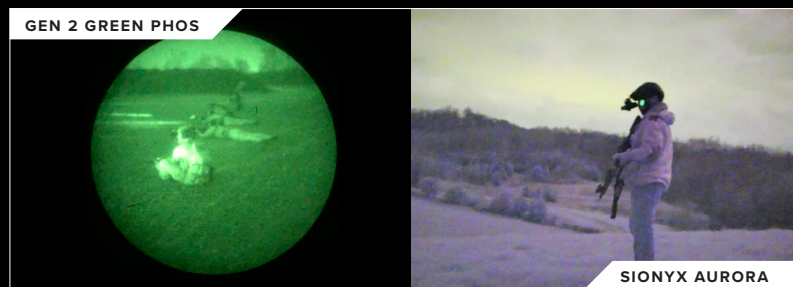

GREEN PHOS V SIONYX

SIONYX

UNIFORCE

TVPRZEMYSŁOWA

Download on the
App Store

GET IT ON
Google Play