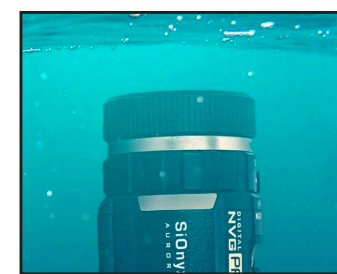

### NOKTOWIZJA W KOLORZE

SIONYX Aurora to pierwsza na świecie cyfrowa kamera do widzenia w ciemności. Opatentowana technologia czujnika ultraniskiego poziomu oświetlenia umożliwia widzenie w pełnym kolorze przy świetle 2 mililux lub w warunkach prawie całkowitego braku światła gwiazd lub księżyca. Aurora to jedna z najbardziej zaawansowanych kamer, wyposażona w zintegrowany kompas, GPS i akcelerometr.

#### 0,002 LUX ŚWIATŁO GWIAZD

Pozwala widzieć znacznie więcej niż za pomocą ludzkiego oka i dostrzec cel wielkości człowieka z odległości 150m.

#### IP-67

Wodoodporna przy zanurzeniu na głębokość 0,15m do 30min. Można spokojnie używać PRO w surowych warunkach pogodowych.

SYSTEM	
WYKRYWANIE OBIEKTÓW WIELKOŚCI CZŁOWIEKA (PRZY 1/4 KSIĘŻYCA)	150M
MOŻLIWOŚĆ WIDZENIA W NOCY	2 MLX PRAWIE BEZKSIĘŻYCOWE ŚWIATŁO GWIAZD
POWIĘKSZENIE CYFROWE	1X - 3X
REGULACJA DIOPTRII	-4 TO +4
ZAKRES OSTROŚCI	0.3M DO NIESKOŃCZONOŚCI
MICRO OLED	1024 X 768
EYE RELIEF	7.5MM - 20MM
WAGA	274G
SPEKTRUM WIDZIALNE	400-1100NM